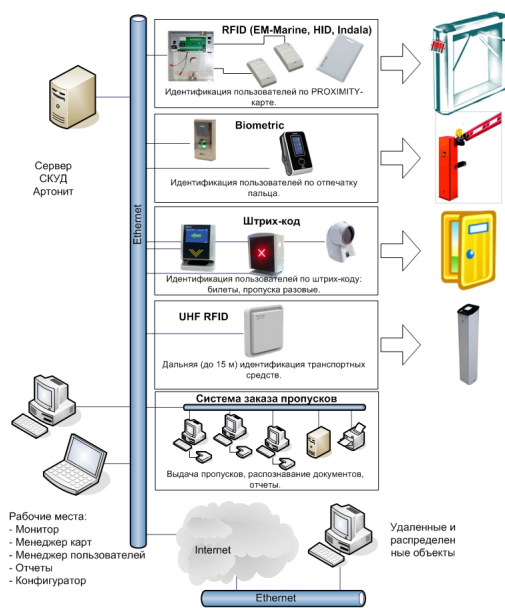

Система контроля доступом с мультиидентификацией

Автор: Administrator

17.12.2015 10:02 - Обновлено 26.11.2017 22:46

Артонит 10 позволяет построить СКУД на любых способах идентификации:

1. PROXIMITY карты (EM-Marine, HID, Indala, Mifare).
2. Биометрическая идентификация.
3. Штрих-код.
4. UHF

Идентификация транспортных средств

12.2015